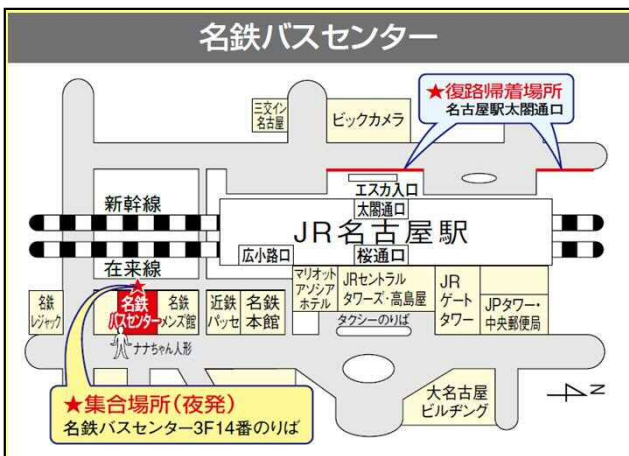

《お帰りは出発時間の10分前にご集合ください。出発当日お渡しする地図とバス乗車券にてご確認ください。》

※現地到着後から出発までの中抜け日は「無手配日」となります。この期間は当社旅行サービスの手配を全くおこなっておりません。当期間にお客様が被った損害については当社約款に基づく補償等の支払いの対象とはなりませんので予めご了承ください。

●集合場所・出発時間について

集合場所	名古屋・名鉄バスセンター3階14番のりば	集合時間 (出発時間)	22時 40分 (23時 00分)
緊急連絡先: 名古屋受付携帯 TEL 090-6760-0664 (22:30~出発まで)・当日の時間外連絡先: 052-253-6747 (18:00~19:00頃まで)			

白馬 HAKUBA VALLEY 鹿島槍・白馬五竜&Hakuba47・白馬八方尾根・白馬岩岳スノーフィールド・柵池高原・白馬乗鞍温泉・白馬コルチナ

スキー場名 (行き先・バス停)	出発時間	時 分 ※出発時間の10分前集合

●ご案内

- ※ 「バスのみプラン」はスキーやボードを目的としたお客様に提供・販売しております。よって、積雪不足などツアー自体が中止の場合は運休する場合があります。
- ※ バスの運行は、2つ以上のルートを組合わせて運行する場合がございます。
- ※ 運行上の都合により各ルート混載で運行する場合や途中ドライブインよりタクシーなどに乗り換えとなる場合もありますのでご了承ください。
- ※ 道路事情や天候など、その他やむを得ない理由により、現地到着・現地出発時間ならびに帰着時間が遅れる場合があります。万が一、帰着が遅れ、タクシーの利用や宿泊しなければならない事態が発生しても、当社はその請求には応じられません。
- ※ お客様の安全確保のため、バス車内ではシートベルト着用が義務づけられています。ご理解とご協力をお願いいたします。
- ※ 行程に記載の発着時刻は予定です。天候や道路事情により一部変更となる場合があります。
- ※ カバーやケースのないスキー板・ボード板やスノースクート、3辺の合計が150cm以上の大型荷物、ペット、花火などはバスに積み込む事は出来ません。
- ※ バスの座席は、当日バス車内に代表者のお名前を記載した座席表がございますので、お名前をご確認して、指定座席にご着席ください。
- ※ 出発後、深夜走行中は車内消灯となります。バス車内にトイレは付いておりません。約2~3時間おきに1度トイレ休憩をとります。
- ※ バスは運転手2名で運行。添乗員は同行いたしません。運行中はバス乗務員の指示に従ってください。
- ※ その他、トライパルツアー・バススキーパンフレットP.4記載の「ツアー総合インフォメーション」及び「旅行条件書」を必ずお読みください。

●利用バス会社／※弊社ホームページ内の「バス会社名一覧表」にてご確認ください。

名阪近鉄バス、名古屋バス、日タク観光バス、豊鉄観光バス、名鉄観光バス、名古屋滋賀交通、他同等クラス

お取扱支店もしくは旅行会社

観光庁長官登録旅行業1600号
株式会社観光販売システムズ(トライパルツアー事業部)
旅行の変更・取消の場合は、お申込み販売店までご連絡をお願いします。