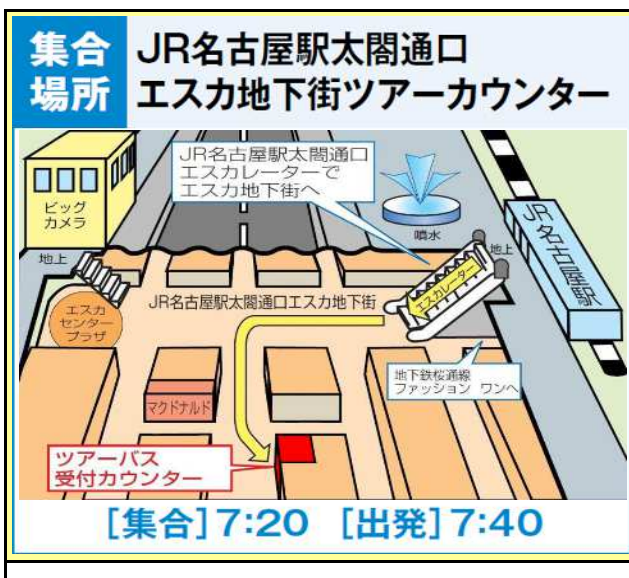

★当日、受付係員に、参加者全員分の「旅行参加健康状態チェックシート」の提出をお願いいたします。

日次	行程	食事
1日目	名古屋 ≡≡≡ めいほうスキー場 フリータイム【スキー&スノーボード】 めいほうスキー場 ≡≡≡ 名古屋	× × ×

※受付の際、係員よりお渡しする書面及びリフト引換券など、ご旅行に必要なチケット類(パウチャー券)をお渡しします。内容は必ずご確認ください。また紛失等の場合も、再発行は出来ませんのでご注意ください。

●集合場所・出発時間について

集合場所	JR名古屋駅太閤通口 エスカ地下街・ツアーバス受付カウンター	集合時間 (出発時間)	7時 20分 (7時 40分)

めいほうスキー場 名古屋朝発 集合・出発・帰着のご案内

エリア	スキー場	集合場所	集合時間(出発時間)	当日の緊急連絡先	現地出発時間	帰着時間
奥美濃	めいほうスキー場	JR名古屋駅太閤通口 エスカ地下街 ツアーバス受付カウンター	7:20集合 (7:40出発)	7:20～出発まで 080-3022-9741	17:00出発	19:00頃着

●ご案内

- ※名古屋駅のバスを配車する停車バスには限りがあり、ご利用人数が多い場合お待ちいただくことがあります。この場合、名古屋の出発時間から10～20分遅れて出発となりますので、予めご了承ください。
- ※各スキー場到着後、お客様の荷物は、各自でスキー場施設のコインロッカー(有料)をご利用ください。
- ※レンタル年末年始や連休・土日・祝日などの多客期には貸出に長時間を要する場合がありますので、お客様自身でご用意するをおすすめします。当日現地にてレンタル(ボードやウエア)される希望サイズがなかった場合も旅行代金の返金対象にはなりません。当日現地にてレンタル(ボードやウエア)される希望サイズがなかった場合も旅行代金の返金対象にはなりません。
- ※道路事情や天候など、その他やむを得ない理由により、現地到着・現地出発時間ならびに帰着時間が遅れる場合があります。万が一、帰着が遅れ、タクシーの利用や宿泊しなければならない事態が発生しても、当社はその請求には応じられません。
- ※お客様の安全確保のため、バス車内ではシートベルト着用が義務づけられています。ご理解とご協力をお願いいたします。
- ※行程に記載の発着時刻は予定です。天候や道路事情により一部変更となる場合があります。
- ※出発当日に道路状況や天候等によりバス運行を中止する場合があります。この場合の中止連絡は、集合場所等でご案内となります。ツアー中止になった場合、集合場所までの交通費等の返金はございません。
- ※バスの座席は、当日バス車内に代表者のお名前を記載した座席表がございますので、お名前をご確認して、指定座席にご着席ください。
- ※添乗員は同行いたしません。運行中はバス乗務員の指示に従ってください。

●利用バス会社／名鉄観光バス株式会社

お取扱支店もしくは旅行会社

観光庁長官登録旅行業第1934号
三重交通株式会社 観光販売システム営業部
旅行の変更・取消の場合は、お申込み販売店までご連絡をお願いします。