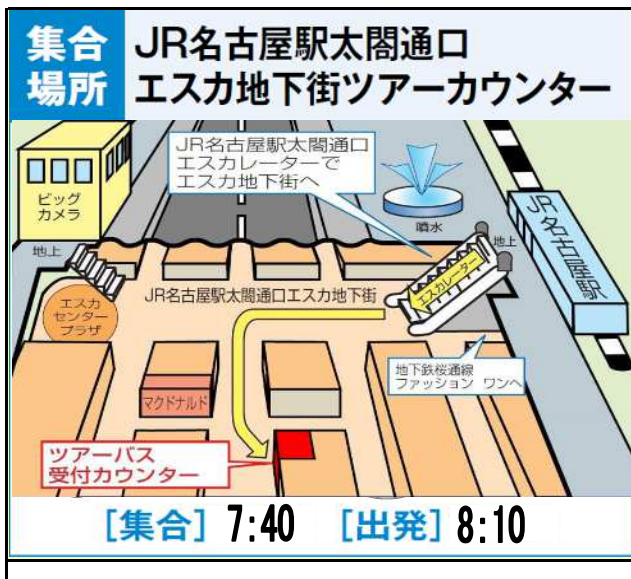

日次	行程	食事
1日目	名古屋 ≡≡≡ ホワイトピア たかす フリータイム 【スキー&スノーボード】 ホワイトピア たかす ≡≡≡ 名古屋	× × ×

※受付の際、係員よりお渡しする書面及びリフト引換券など、ご旅行に必要なチケット類(パウチャー券)をお渡します。内容は必ずご確認ください。また紛失等の場合も、再発行は出来ませんのでご注意ください。

●集合場所・出発時間について

集合場所	JR名古屋駅太閤通口 エスカ地下街・ツアーバス受付カウンター	集合時間 (出発時間)	7時 40分 (8時 10分)

エリア	スキー場	集合場所	集合時間(出発時間)	当日の緊急連絡先	現地出発時間	帰着時間
奥美濃	ホワイトピアたかす	JR名古屋駅太閤通口 エスカ地下街 ツアーバス受付カウンター	7:40集合 (8:10出発)	7:40～出発まで 090-6761-5084	17:00出発	19:30頃着

●ご案内

- ※名古屋駅のバスを配車する停車バスには限りがあり、ご利用人数が多い場合お待ちいただくことがあります。この場合、名古屋の出発時間から10～20分遅れて出発となりますので、予めご了承ください。
- ※各スキー場到着後、お客様の荷物は、各自でスキー場施設のコインロッカー(有料)をご利用ください。
- ※レンタルアイテムは、年末年始や連休・土日・祝日などの多客期には貸出に長時間を要する場合がありますので、お客様自身でご用意をおすすめします。当日現地にてレンタル(ボードやウェア)される希望サイズがなかった場合も旅行代金の返金対象にはなりません。
- ※バスの運行は、2つ以上のルートを組合わせて運行する場合がございます。
- ※道路事情や天候など、その他やむを得ない理由により、現地到着・現地出発時間ならびに帰着時間が遅れる場合があります。万が一、帰着が遅れ、タクシーの利用や宿泊しなければならない事態が発生しても、当社はその請求には応じられません。
- ※お客様の安全確保のため、バス車内ではシートベルト着用が義務づけられています。ご理解とご協力をお願いいたします。
- ※行程に記載の発着時刻は予定です。天候や道路事情により一部変更となる場合があります。
- ※出発当日に道路状況や天候等によりバス運行を中止する場合があります。この場合の中止連絡は、集合場所等でご案内となります。ツアー中止になった場合、集合場所までの交通費等の返金はございません。
- ※バスの座席は、当日バス車内に代表者のお名前を記載した座席表がございますので、お名前をご確認して、指定座席にご着席ください。
- ※バス出発後、大雪や事故による道路状況や強風や大雪等によるリフト運休の場合、他の最寄りのスキー場へご案内する場合がございます。
- ※添乗員は同行いたしません。運行中はバス乗務員の指示に従ってください。

●利用バス会社／名阪近鉄バス、名古屋バス、三重交通、他同等クラス

お取扱支店もしくは旅行会社

観光庁長官登録旅行業第1934号
三重交通株式会社 観光販売システム営業部
旅行の変更・取消の場合は、お申込み販売店までご連絡をお願いします。