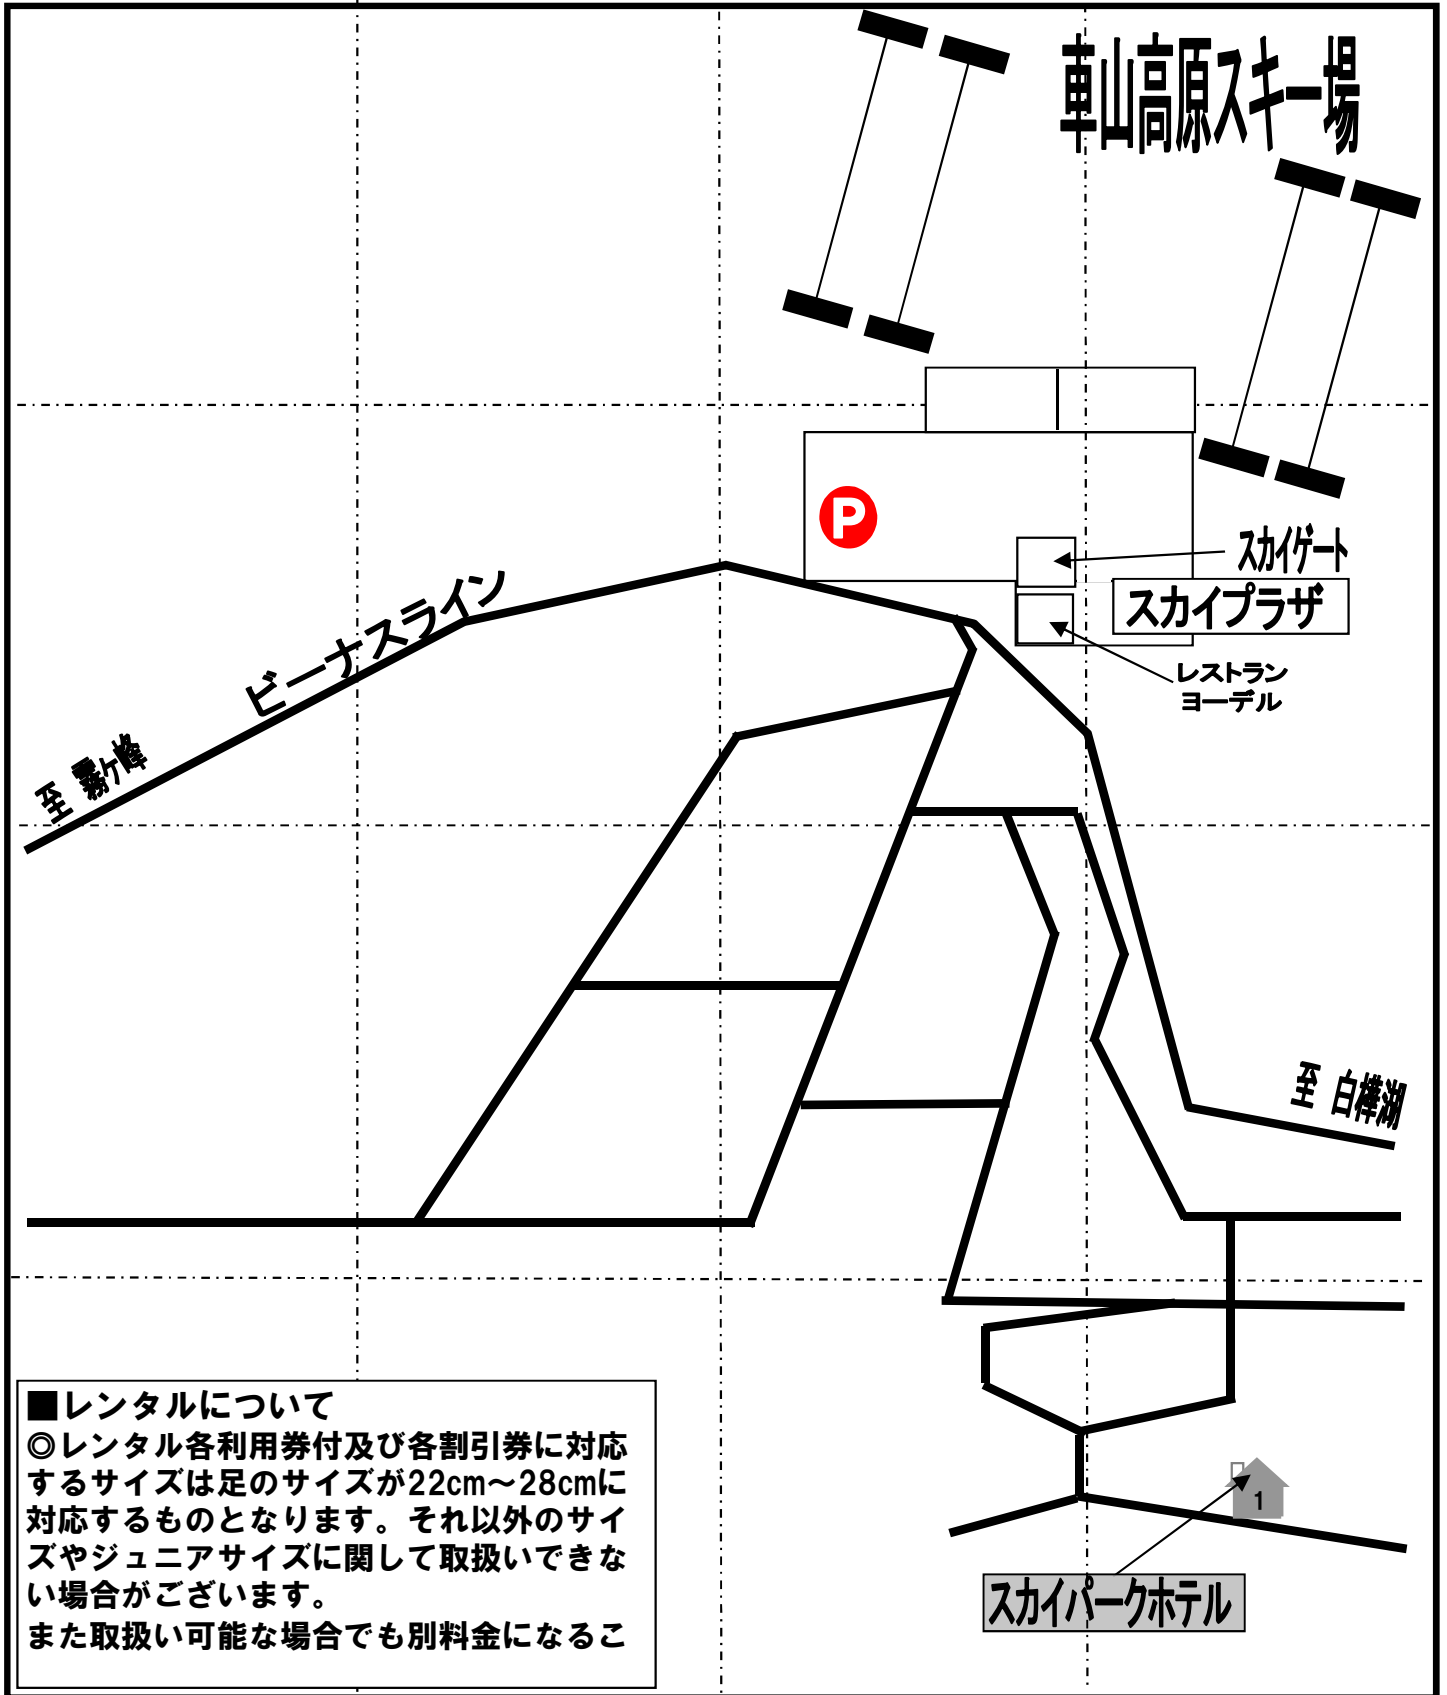

車山高原

車山高原スキー場
TEL:0266-68-2227

■ レンタルについて
◎ レンタル各利用券付及び各割引券に対応するサイズは足のサイズが22cm~28cmに対応するものとなります。それ以外のサイズやジュニアサイズに関して取扱いできない場合がございます。
また取扱い可能な場合でも別料金になること

<車山高原>

施設番号	地図上の位置	宿泊施設名	電話番号	ゲレンデまで	レンタル	リフト券	会員券提出先
1	D-4	スカイパークホテル	0266-68-2221	送迎5分	スキー場レンタル (ホテルにて案内)	宿泊施設 (ホテルにて案内)	宿泊施設