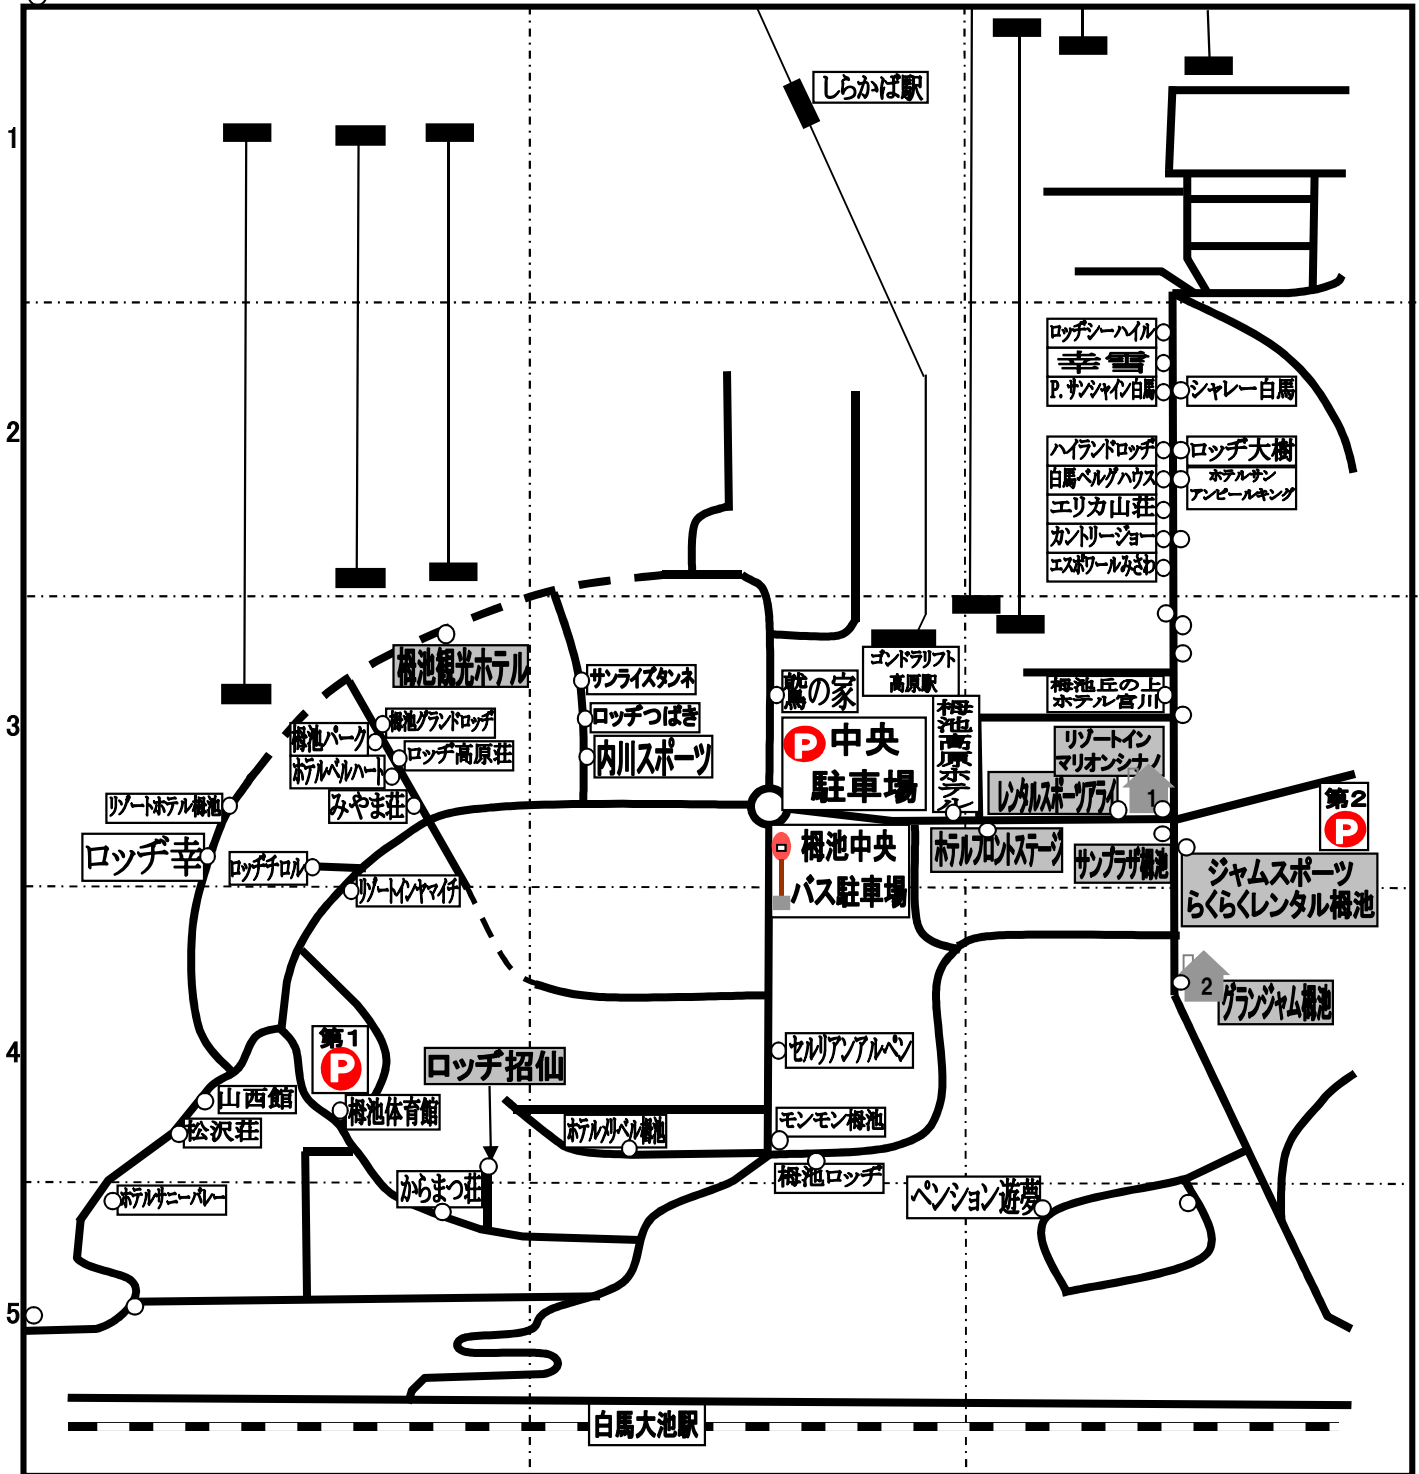

<柵池高原>

施設番号	地図上の位置	宿泊施設名	電話番号	ゲレンデまで	最寄りのバス停まで
1	C-3	リゾートインマリオンシナノ	0261-83-2606	徒歩約2分	柵池中央バス駐車場から徒歩約2分
2	A-4	グランジャム柵池	0261-85-4771	徒歩約5分	柵池中央バス駐車場から徒歩約5分