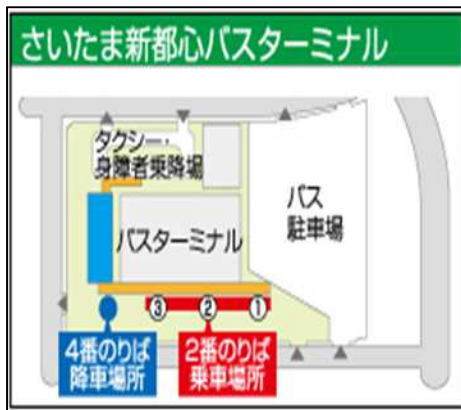

■ 高速バス・運行ダイヤ

| ＜東京・大宮 → 磯部バスセンター＞ | | ＜磯部バスセンター → 東京・大宮＞ | |
|--------------------|---------|--------------------|---------|
| 停留所 | 鳥羽 1 便 | 停留所 | 鳥羽 2 便 |
| 【C】大宮営業所 | 20:15 発 | 磯部バスセンター | 19:40 発 |
| 【C】大宮駅西口 | 20:25 発 | ↓↓↓↓ | ↓↓↓↓ |
| 【C】さいたま新都心バスターミナル | 20:45 発 | 【A】立川駅北口 | 5:00 着 |
| 【B】池袋駅東口 | 21:20 発 | 【B】バスタ新宿 | 5:50 着 |
| 【B】バスタ新宿 | 21:50 発 | 【B】池袋駅東口 | 6:15 着 |
| 【A】立川駅北口 | 22:45 発 | 【C】さいたま新都心バスターミナル | 6:50 着 |
| ↓↓↓↓ | ↓↓↓ | 【C】大宮駅西口 | 7:05 着 |
| 磯部バスセンター | 8:05 着 | 【C】大宮営業所 | 7:15 着 |

【A】発着地（割増なし）

【B】発着地（一律 400 円 UP）

【C】発着地（一律 1,200 円 UP）

■ 磯部バスセンター