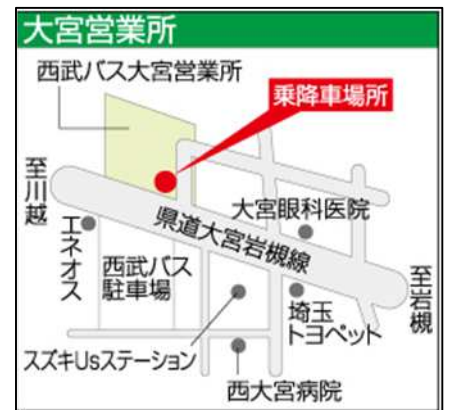

■ 高速バス・運行ダイヤ

| ＜東京・大宮 → 磯部バスセンター＞ | | ＜磯部バスセンター → 東京・大宮＞ | |
|--------------------|---------|--------------------|---------|
| 停留所 | 鳥羽 1 便 | 停留所 | 鳥羽 2 便 |
| 【C】大宮営業所 | 20:15 発 | 磯部バスセンター | 19:40 発 |
| 【C】大宮駅西口 | 20:25 発 | ↓↓↓↓ | ↓↓↓↓ |
| 【C】さいたま新都心バスターミナル | 20:45 発 | 【A】立川駅北口 | 5:00 着 |
| 【B】池袋駅東口 | 21:20 発 | 【B】バスタ新宿 | 5:50 着 |
| 【B】バスタ新宿 | 21:50 発 | 【B】池袋駅東口 | 6:15 着 |
| 【A】立川駅北口 | 22:45 発 | 【C】さいたま新都心バスターミナル | 6:50 着 |
| ↓↓↓↓ | ↓↓↓ | 【C】大宮駅西口 | 7:05 着 |
| 磯部バスセンター | 8:05 着 | 【C】大宮営業所 | 7:15 着 |

【A】発着地（割増なし）

【B】発着地（一律 400 円 UP）

【C】発着地（一律 1,200 円 UP）

■ 磯部バスセンター