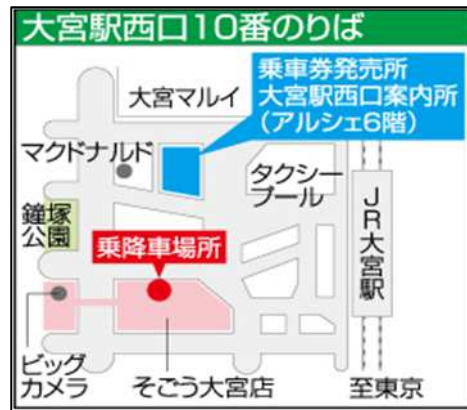

■ 高速バス・運行ダイヤ

| ＜東京・大宮 → 磯部バスセンター＞ | | ＜磯部バスセンター → 東京・大宮＞ | |
|--------------------|---------|--------------------|---------|
| 停留所 | 鳥羽 1 便 | 停留所 | 鳥羽 2 便 |
| 【C】大宮営業所 | 20:15 発 | 磯部バスセンター | 19:40 発 |
| 【C】大宮駅西口 | 20:25 発 | ↓↓↓↓ | ↓↓↓↓ |
| 【C】さいたま新都心バスターミナル | 20:45 発 | 【A】立川駅北口 | 5:00 着 |
| 【B】池袋駅東口 | 21:20 発 | 【B】バスタ新宿 | 5:50 着 |
| 【B】バスタ新宿 | 21:50 発 | 【B】池袋駅東口 | 6:15 着 |
| 【A】立川駅北口 | 22:45 発 | 【C】さいたま新都心バスターミナル | 6:50 着 |
| ↓↓↓↓ | ↓↓↓ | 【C】大宮駅西口 | 7:05 着 |
| 磯部バスセンター | 8:05 着 | 【C】大宮営業所 | 7:15 着 |

【A】発着地（割増なし）

【B】発着地（一律 400 円 UP）

【C】発着地（一律 1,200 円 UP）

■ 磯部バスセンター