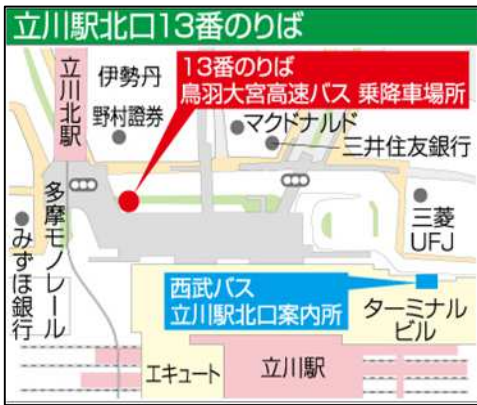

■ 高速バス・運行ダイヤ

| ＜東京・大宮 → 磯部バスセンター＞ | | ＜磯部バスセンター → 東京・大宮＞ | |
|--------------------|---------|--------------------|---------|
| 停留所 | 鳥羽 1 便 | 停留所 | 鳥羽 2 便 |
| 【C】大宮営業所 | 20:15 発 | 磯部バスセンター | 19:40 発 |
| 【C】大宮駅西口 | 20:25 発 | ↓↓↓↓ | ↓↓↓↓ |
| 【C】さいたま新都心バスターミナル | 20:45 発 | 【A】立川駅北口 | 5:00 着 |
| 【B】池袋駅東口 | 21:20 発 | 【B】バスタ新宿 | 5:50 着 |
| 【B】バスタ新宿 | 21:50 発 | 【B】池袋駅東口 | 6:15 着 |
| 【A】立川駅北口 | 22:45 発 | 【C】さいたま新都心バスターミナル | 6:50 着 |
| ↓↓↓↓ | ↓↓↓ | 【C】大宮駅西口 | 7:05 着 |
| 磯部バスセンター | 8:05 着 | 【C】大宮営業所 | 7:15 着 |

【A】発着地（割増なし）

【B】発着地（一律 400 円 UP）

【C】発着地（一律 1,200 円 UP）

■ 磯部バスセンター