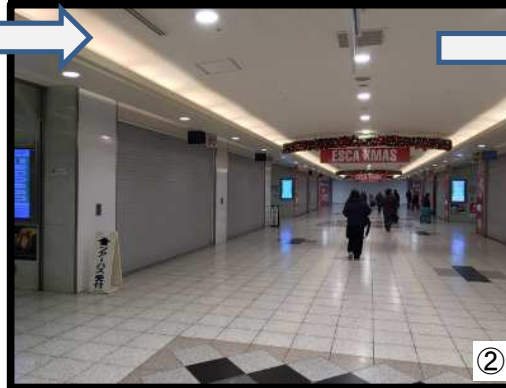

JR名古屋駅コンコースからの行き方...

JR名古屋駅太閤通口の出口よりエスカ地下街へ。(出入口は直結しています。)

Exit JR Nagoya Station Taiko-dori guchi and head towards the ESCA underground shopping mall. (Entrance is directly connected to the station.)

エスカ地下街へ。(地下1Fへ)

Head to the ESCA underground shopping mall. (first basement floor)

エスカ地下街内の集合場所へ。

Head towards the meeting spot inside the ESCA.

左に曲がるとまもなく集合場所。

Turn left. The meeting spot is just around the corner.

エスカ地下街ツアーカウンター: 受付場所

Tour bus reception counter for TRIPAL Tour

集合場所の手前にマクドナルド。

McDonald's is located right before the meeting spot.

2024-25 JR名古屋駅太閤通口 エスカ地下街ツアーカウンター
JR Nagoya sta. Taiko-dori guchi Underground mall ESCA・Tour counter