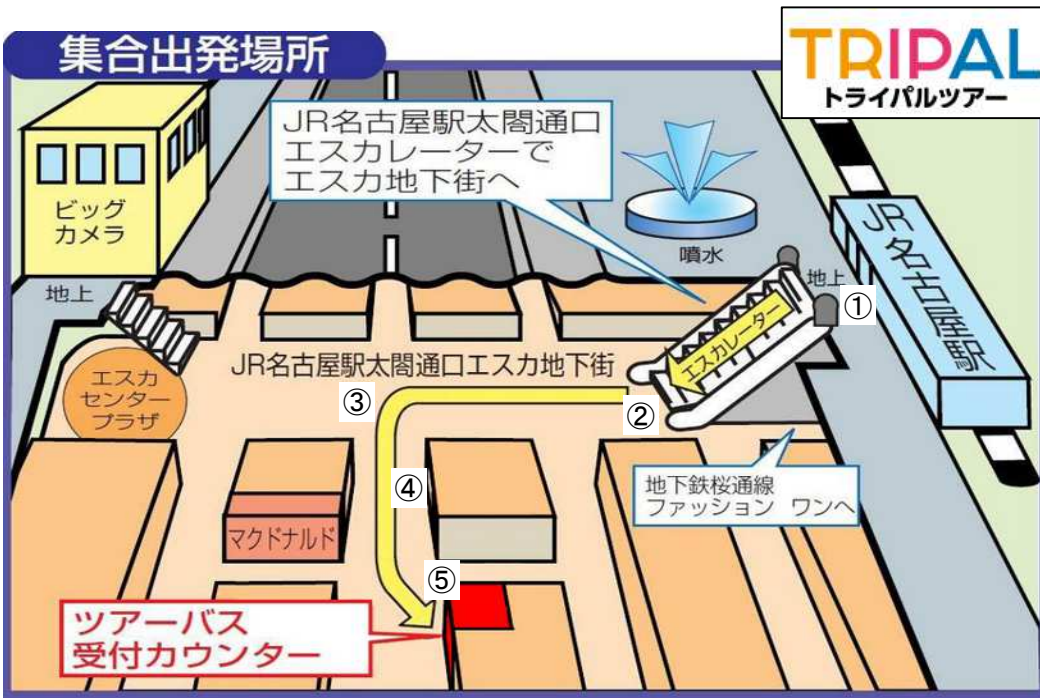

JR名古屋駅コンコースからの行き方...

JR名古屋駅太閤通口の出口よりエスカ地下街へ。(出入口は直結しています。)

Exit JR Nagoya Station Taiko-dori guchi and head towards the ESCA underground shopping mall. (Entrance is directly connected to the station.)

エスカ地下街へ。(地下1Fへ)

Head to the ESCA underground shopping mall. (first basement floor)

エスカ地下街内の集合場所へ。

Head towards the meeting spot inside the ESCA.

左に曲がるとまもなく集合場所。

Turn left. The meeting spot is just around the corner.

エスカ地下街ツアーカウンター: 受付場所

Tour bus reception counter for TRIPAL Tour

集合場所の手前にマクドナルド。

McDonald's is located right before the meeting spot.

2024-25 JR名古屋駅太閤通口 エスカ地下街ツアーカウンター
JR Nagoya sta. Taiko-dori guchi Underground mall ESCA・Tour counter