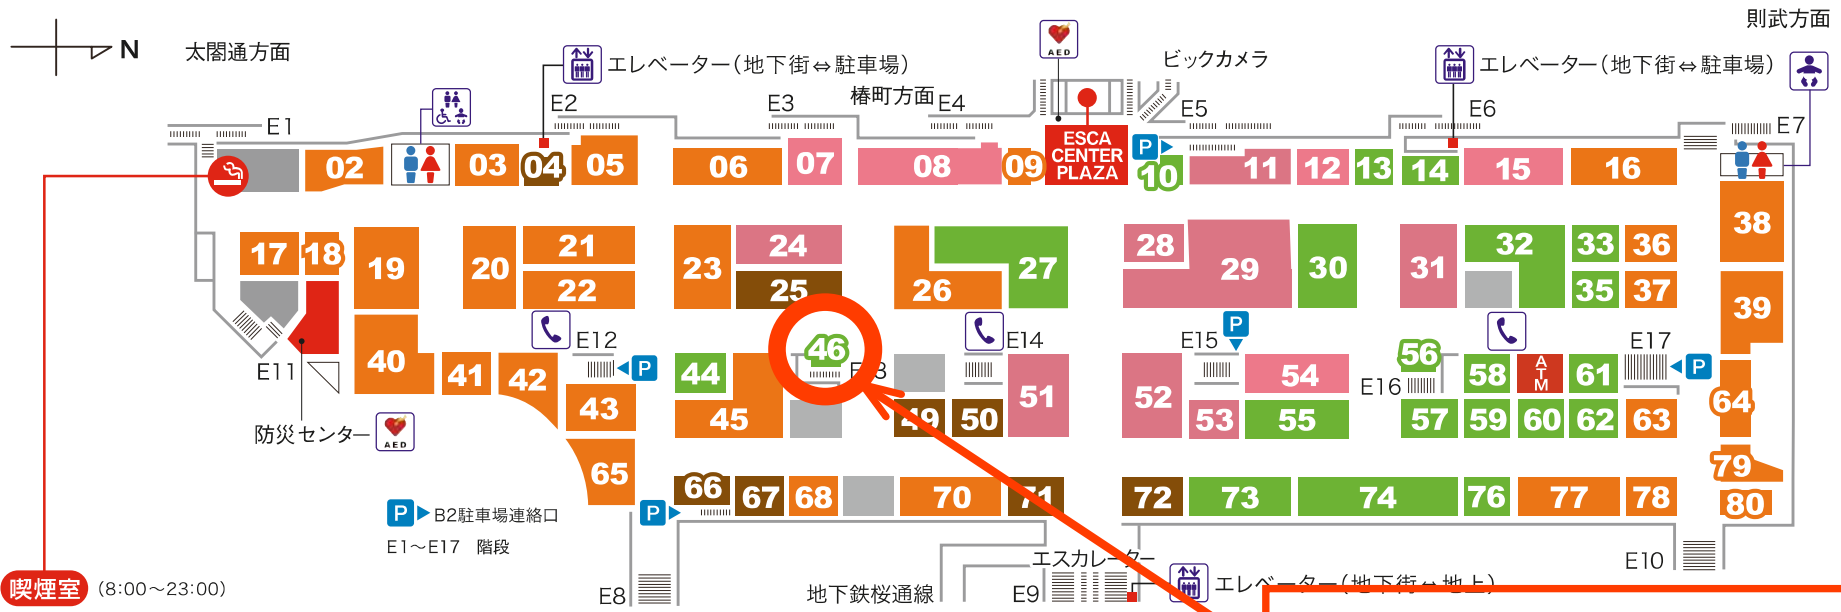

# ESCA FLOOR MAP

**Bus tour counter=SHOP#46**

**喫煙室** (8:00~23:00)

**エスカ地下街は**  
**2020年3月1日より全店禁煙となりました。**

- 多目的トイレ
- オムツ替えペットあり
- 公衆電話
- AED (自動体外式除細動器)

お忘れ物の問い合わせ 防災センター/052・452・1186

Japan, Free Wi-Fi (地下街通路全体) / 無料無線LAN (SSID: esca\_wi-fi)

## レストラン

- 02 シャンツーダンタンミエン 四川瀟家 想吃担担面
- 03 まくろごやほんてん 鮪小屋本店
- 05 よし川
- 06 すずなみ 鈴波
- 17 らーめん 寿がきや
- 18 ちんぐし 珍串
- 19 やぶ福
- 20 きしめん よしだ
- 21 やまもとやほんてん 山本屋本店
- 22 ふらんす亭
- 23 えび 海老どて食堂
- 36 わかしや 若蔵家
- 37 とりかいそうほんけ 鳥開総本店